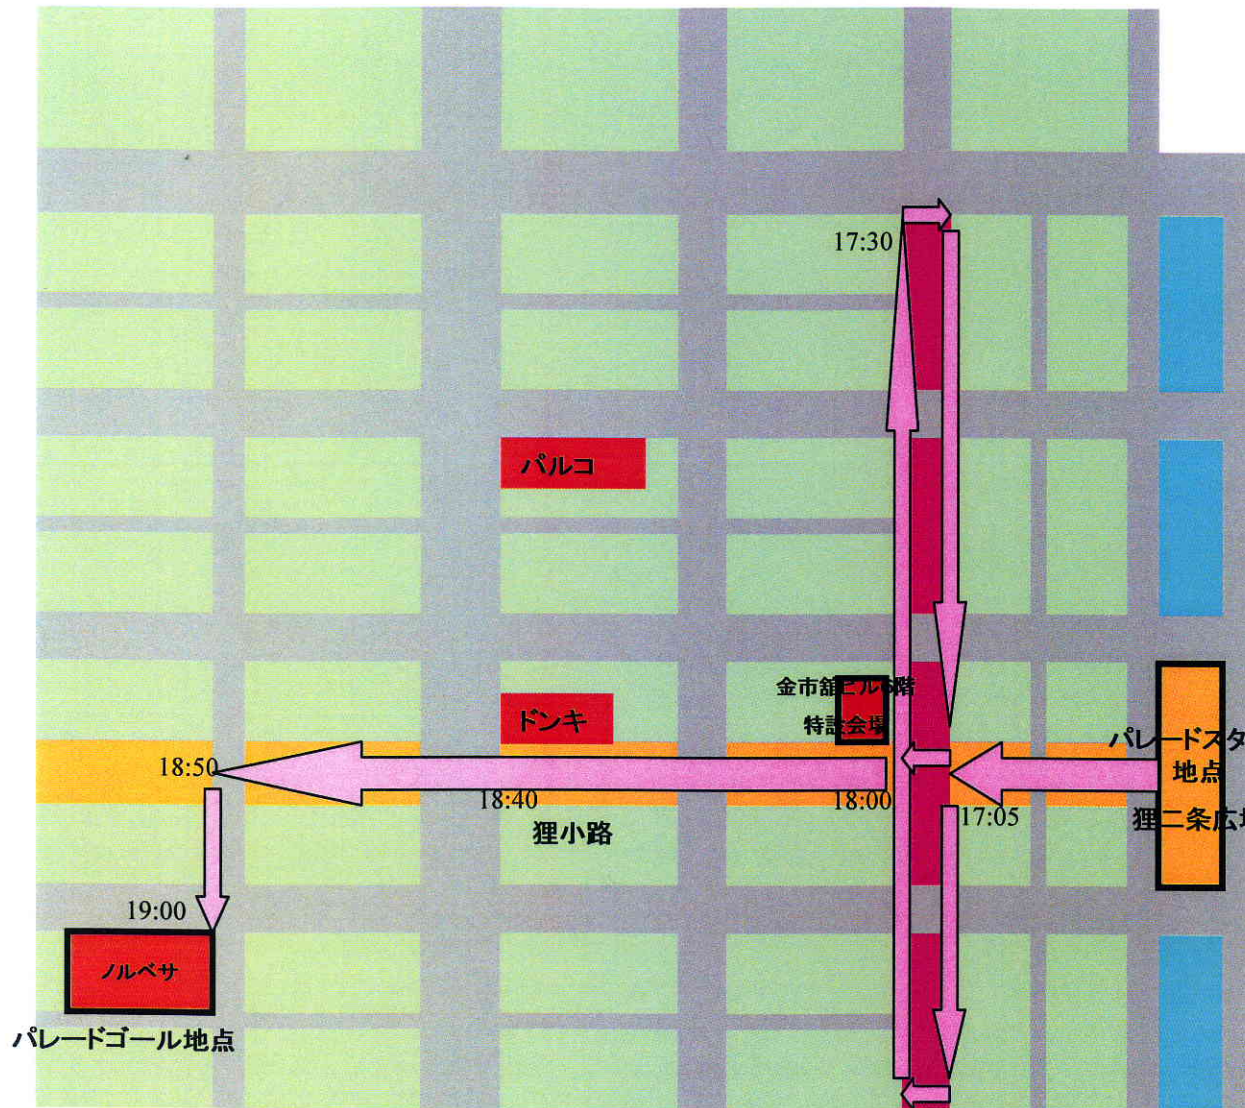

平成28年10月29日(土)ハロウィン大通大行進 パレード夜の部 通行ルート(17:00~19:00)

一番街
(南1条通り)

- 17:00スタート
- ・狸二条広場より狸小路を通り西2丁目から二番街を南へ。
 - ・南4条から西に渡り二番街を北へ。
 - ・大通手前で東に渡り二番街を南へ。
 - ・狸小路から西へ。
 - ・西5丁目通りを南へ進みノルベサ到着

西5丁目通り

四番街
(駅前通り)

二番街
(西2丁目線)