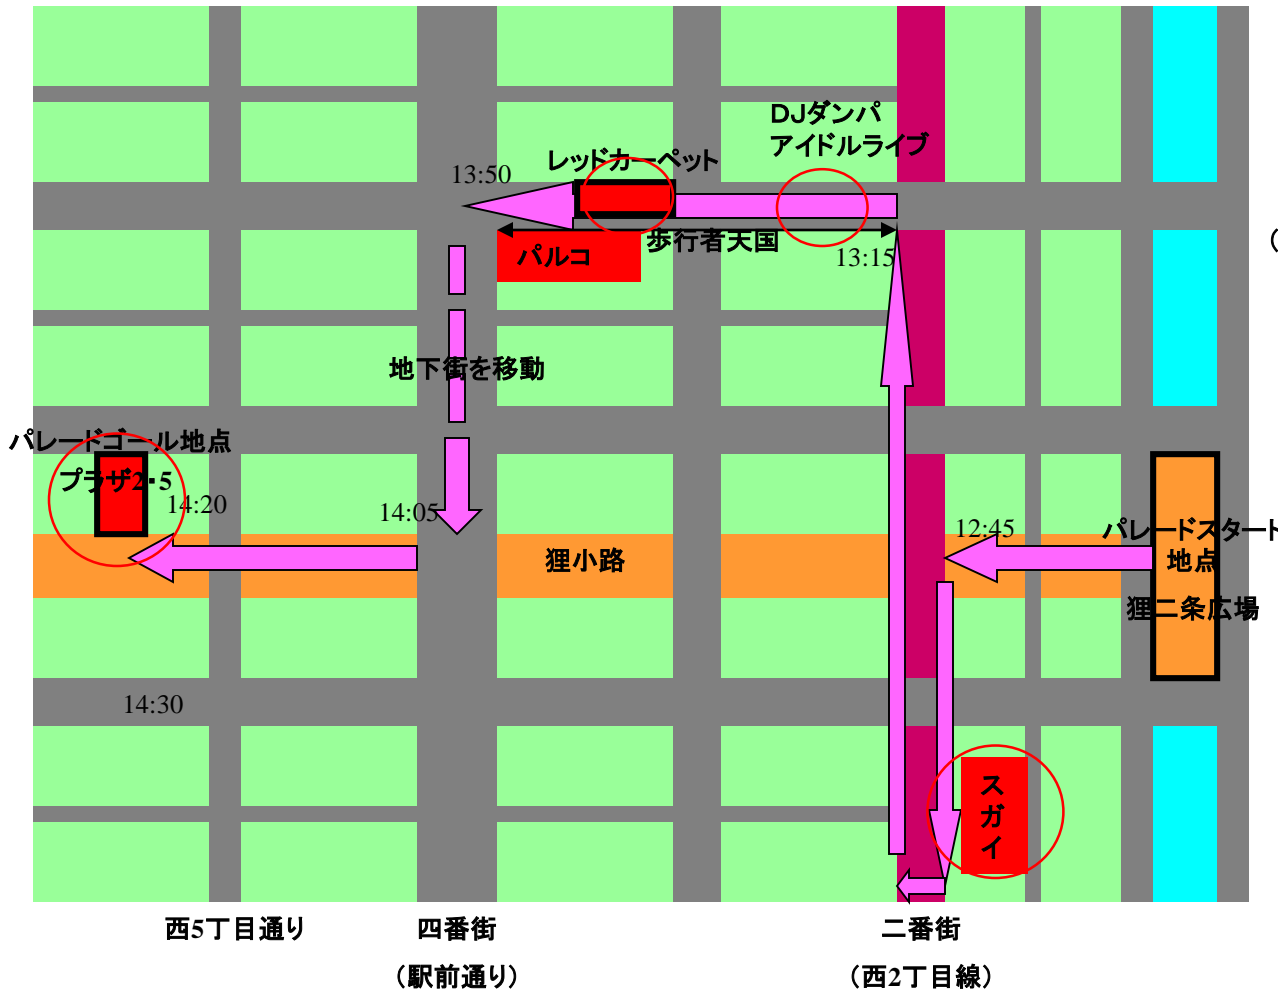

平成30年10月27日(土)ハロウィン大通大行進 パレード昼の部 通行ルート(12:30~14:20)

信号に従い、2列で進行

12:30スタート

- ・狸二条広場より狸小路を通り西2丁目から二番街商店街歩道を南に進み南4条から西へ渡り北へ。
- ・南1条通りから一番街歩行者天国へ。
- ・南1西2ホコテンにて「ホコテンダンパ」10分
- ・南1西3ホコテンにて「レッドカーペット」20分
- ・三越前でレッドカーペット上を通過。
- ・パルク横から地下に入り地下街を南へ。
- ・狸小路から四丁目から地上に出て西へ。
- ・直進しプラザ2・5到着

平成30年10月27日(土)ハロウィン大通大行進 パレード夜の部 通行ルート(17:00~18:50)

一番街
(南1条通り)

- 17:00スタート
- ・狸二条広場より狸小路を通り西2丁目から二番街を南へ。
 - ・南4条から西に渡り二番街を北へ。
 - ・大通手前で東に渡り二番街を南へ。
 - ・狸小路から西へ。
 - ・直進しプラザ2・5到着

信号に従い、2列で進行