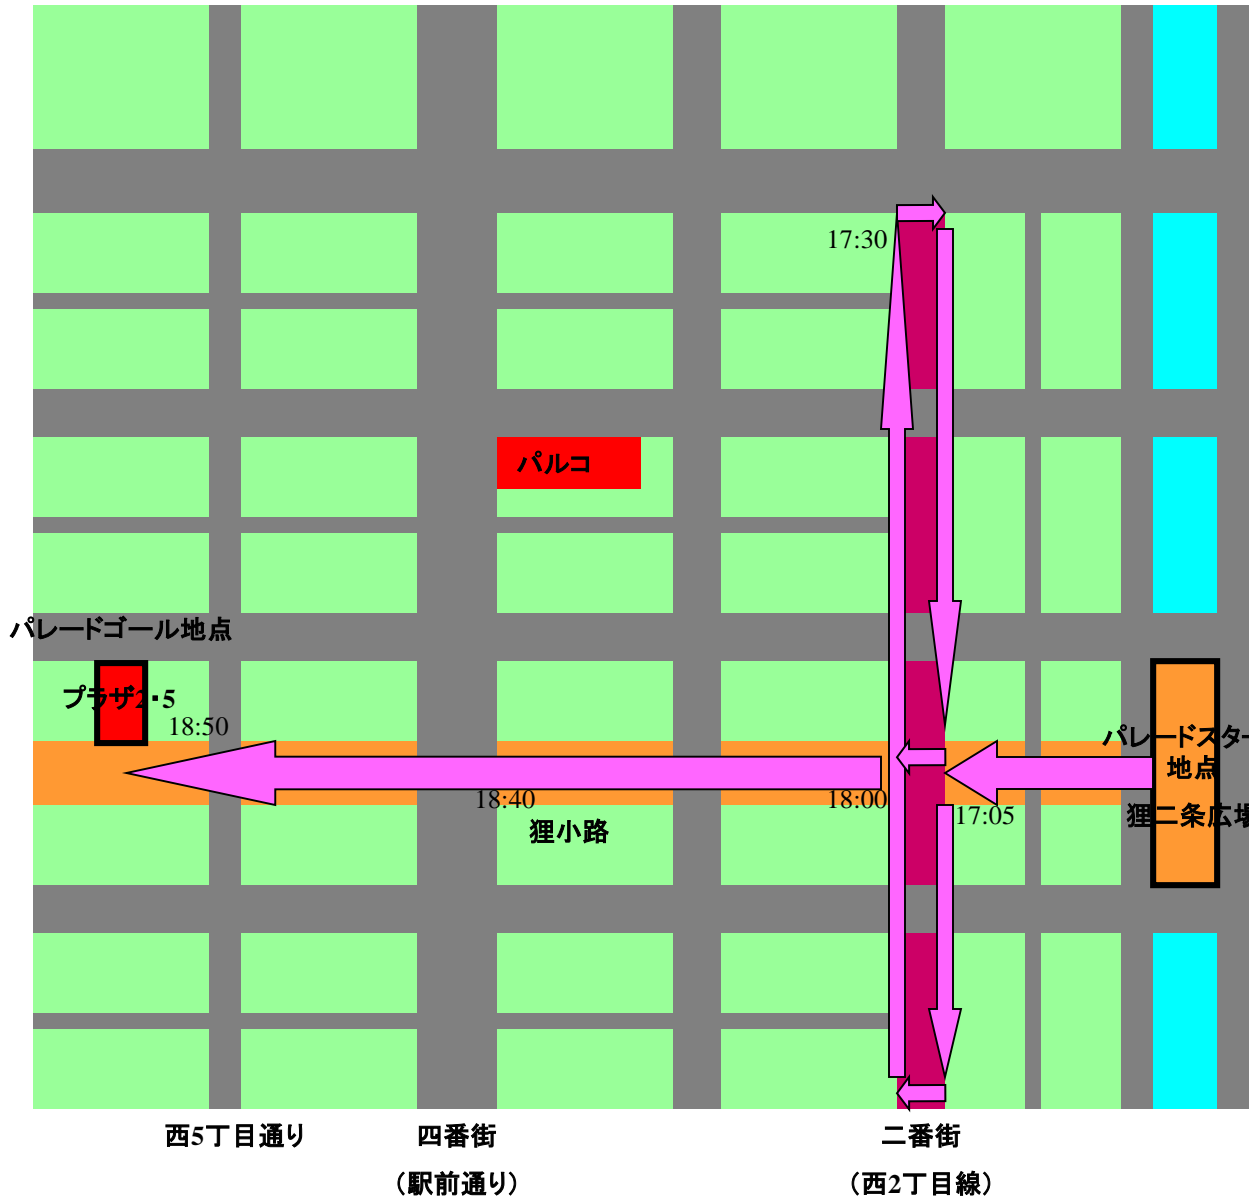

平成30年10月27日(土)ハロウィン大通大行進 パレード昼の部 通行ルート(12:30~14:20)

信号に従い、2列で進行

12:30スタート

- ・狸二条広場より狸小路を通り西2丁目から二番街商店街歩道を南に進み南4条から西へ渡り北へ。
- ・南1条通りから一番街歩行者天国へ。
- ・南1西2ホコテンにて「ホコテンダンパ」10分
- ・南1西3ホコテンにて「レッドカーペット」20分
- ・三越前でレッドカーペット上を通過。
- ・パルク横から地下に入り地下街を南へ。
- ・狸小路から四丁目から地上に出て西へ。
- ・直進しプラザ2・5到着

平成30年10月27日(土)ハロウィン大通大行進 パレード夜の部 通行ルート(17:00~18:50)

一番街
(南1条通り)

- 17:00スタート
- ・狸二条広場より狸小路を通り西2丁目から二番街を南へ。
 - ・南4条から西に渡り二番街を北へ。
 - ・大通手前で東に渡り二番街を南へ。
 - ・狸小路から西へ。
 - ・直進しプラザ2・5到着

信号に従い、2列で進行