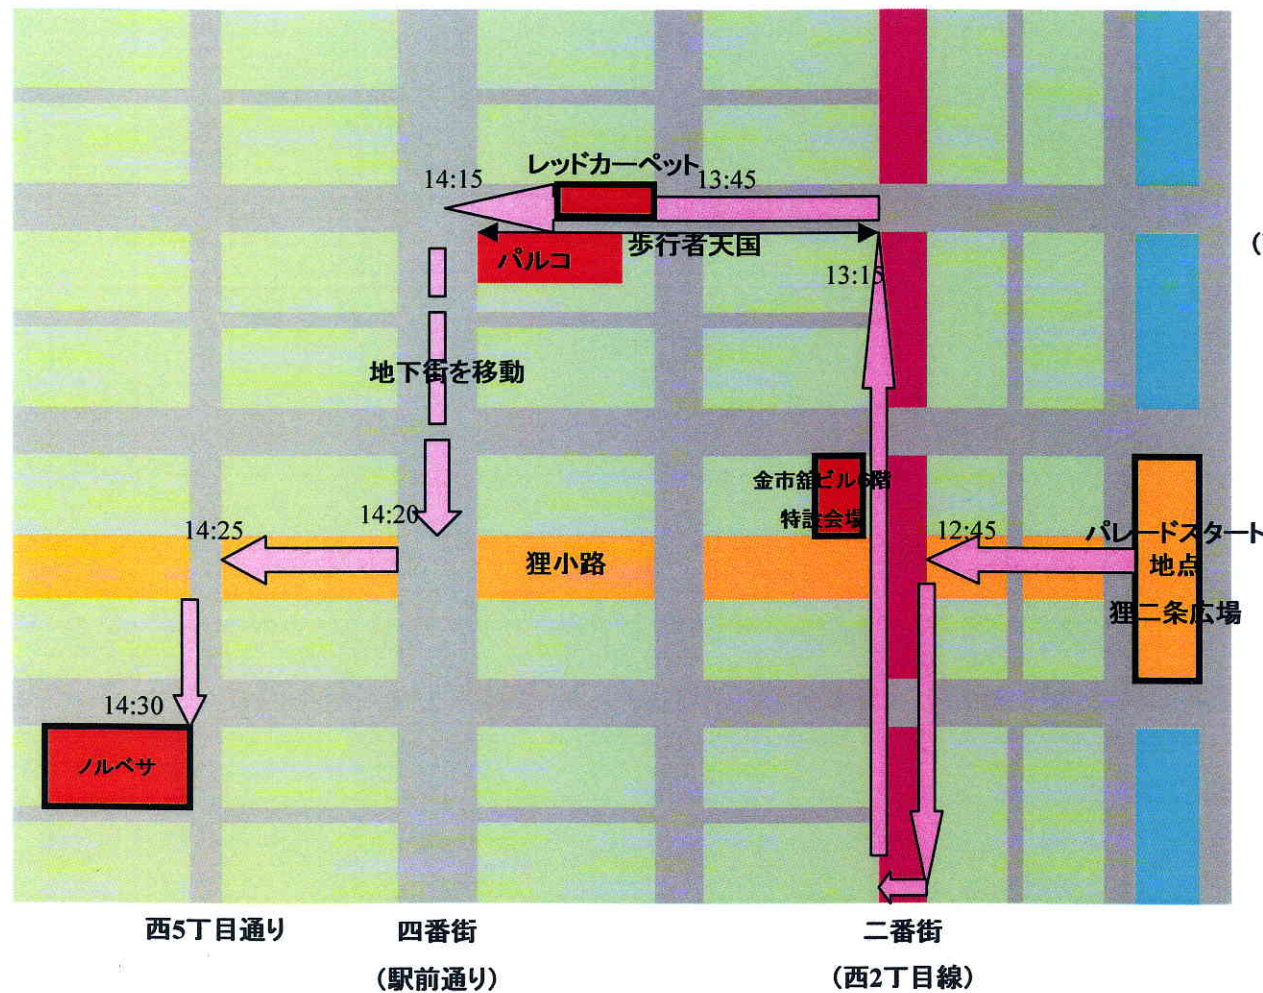

平成28年10月29日(土)ハロウィン大通大行進 パレード昼の部 通行ルート(12:30~14:30)

- 12:30スタート
- ・狸二条広場より狸小路を通り西2丁目から二番街商店街歩道を南に進み南4条から西へ渡り北へ。
 - ・南1条通りから一番街歩行者天国へ。
 - ・南1西2ホコテンにて「ホコテンダンパ」30分
 - ・南1西3ホコテンにて「レッドカーペット」30分
 - ・丸井前でレッドカーペット上を通過。
 - ・パルコ横から地下に入り地下街を南へ。
 - ・狸小路から四丁目から地上に出て西へ。
 - ・西5丁目通りを南へ進みノルベサ到着