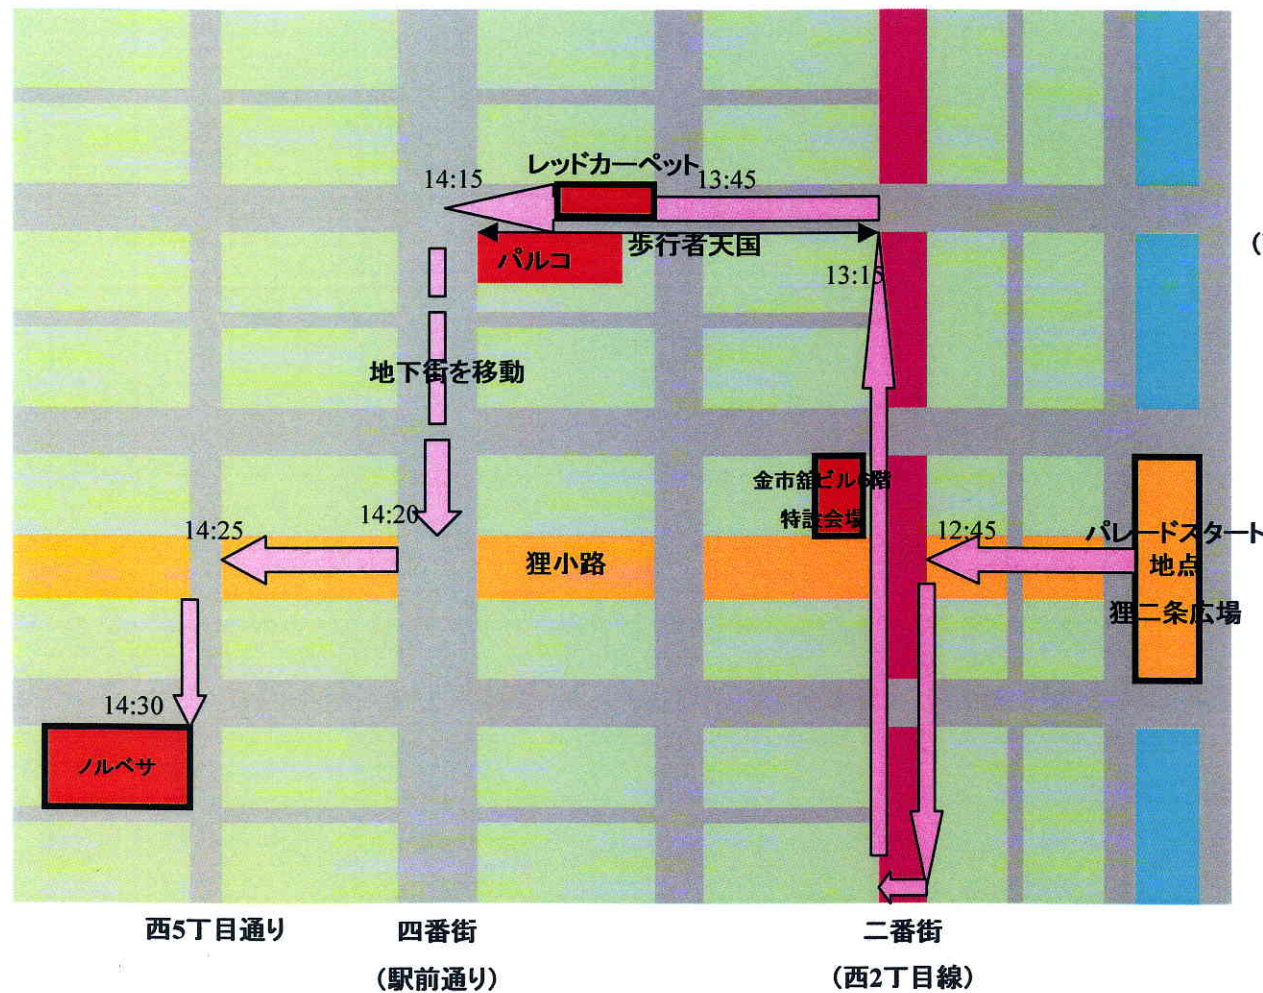

# 平成28年10月29日(土)ハロウィン大通大行進 パレード昼の部 通行ルート(12:30~14:30)

- 12:30スタート
- ・狸二条広場より狸小路を通り西2丁目から二番街商店街歩道を南に進み南4条から西へ渡り北へ。
  - ・南1条通りから一番街歩行者天国へ。
  - ・南1西2ホコテンにて「ホコテンダンパ」30分
  - ・南1西3ホコテンにて「レッドカーペット」30分
  - ・丸井前でレッドカーペット上を通過。
  - ・パルコ横から地下に入り地下街を南へ。
  - ・狸小路から四丁目から地上に出て西へ。
  - ・西5丁目通りを南へ進みノルベサ到着