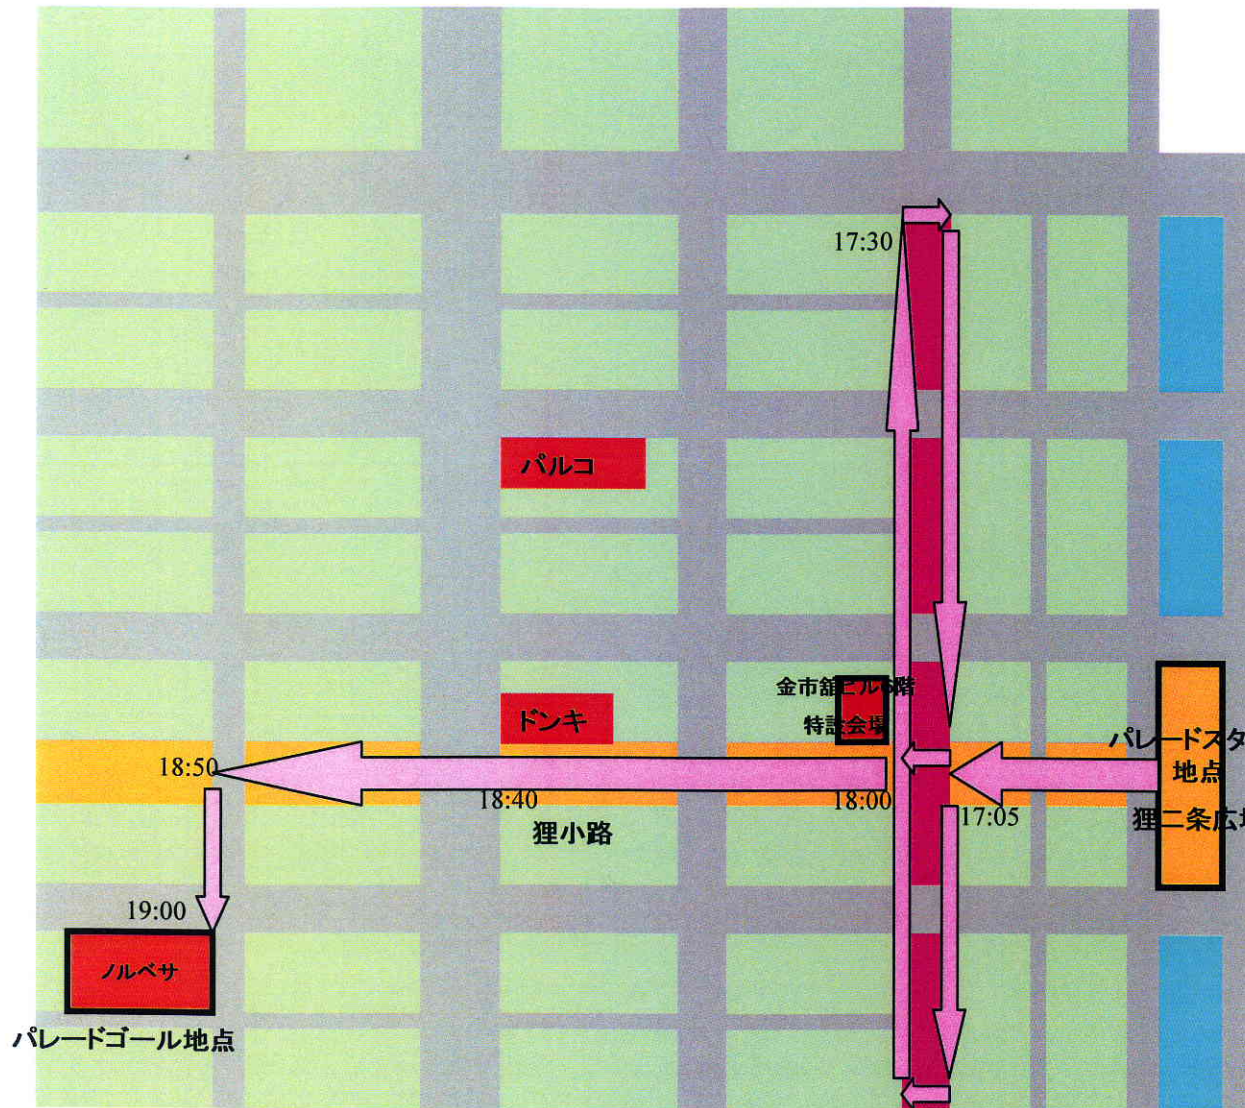

平成28年10月29日(土)ハロウィン大通大行進 パレード夜の部 通行ルート(17:00~19:00)

一番街
(南1条通り)

- 17:00スタート
- ・狸二条広場より狸小路を通り西2丁目から二番街を南へ。
 - ・南4条から西に渡り二番街を北へ。
 - ・大通手前で東に渡り二番街を南へ。
 - ・狸小路から西へ。
 - ・西5丁目通りを南へ進みノルベサ到着

西5丁目通り
四番街 (駅前通り)
二番街 (西2丁目線)