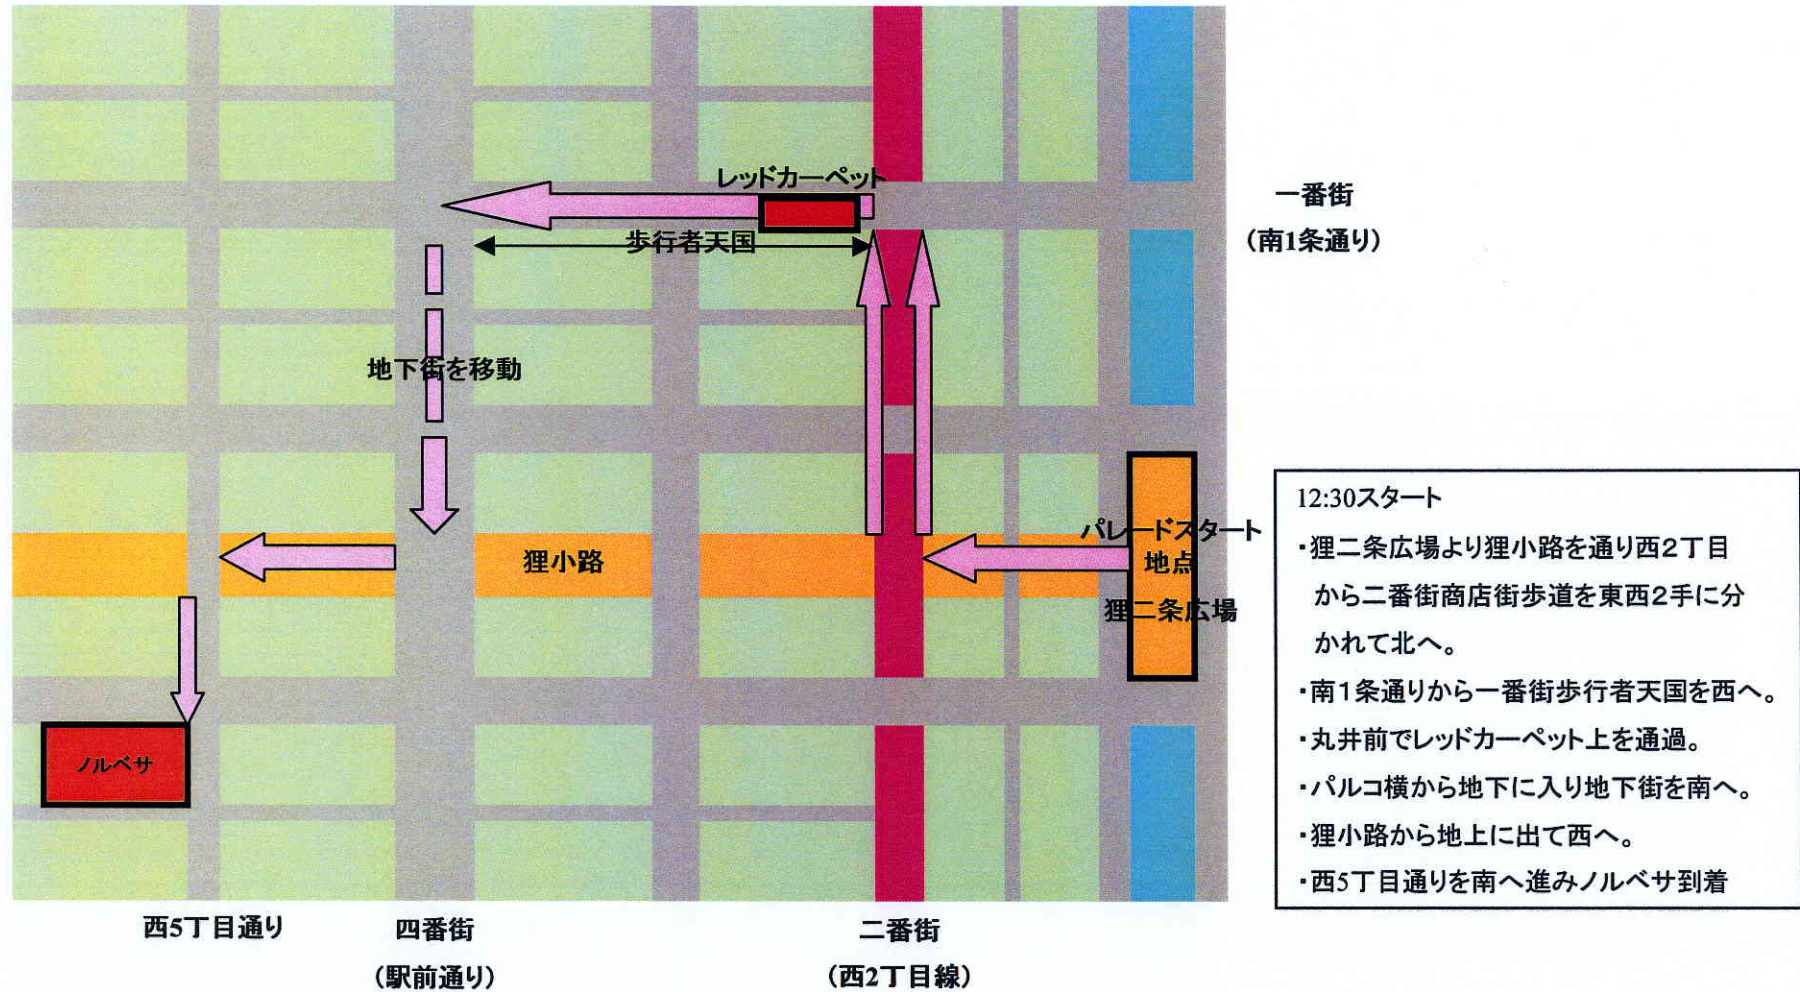

# ハロウィン大通大行進(パレード)通行ルート(12:30~14:00)

# ハロウィン大通大行進(パレード)通行ルート(17:00~18:30)